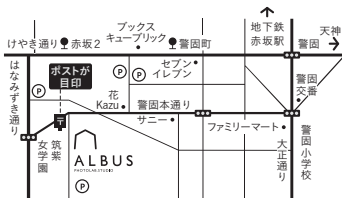

ALBUS

OPEN / 10:00-17:00

CLOSE / 水・木

〒810-0023

福岡県福岡市中央区警固2丁目9-14

☎092-791-9335 🌐www.albus.in

3/15(土)10:00~ 卒園を祝う会 @古小烏公園 どなたでも見てもらえます

〈展覧会の内容に関する連絡先〉ごしょがだに保育園 TEL:092-753-7739/MAIL:hoiku@goshogadani.jp